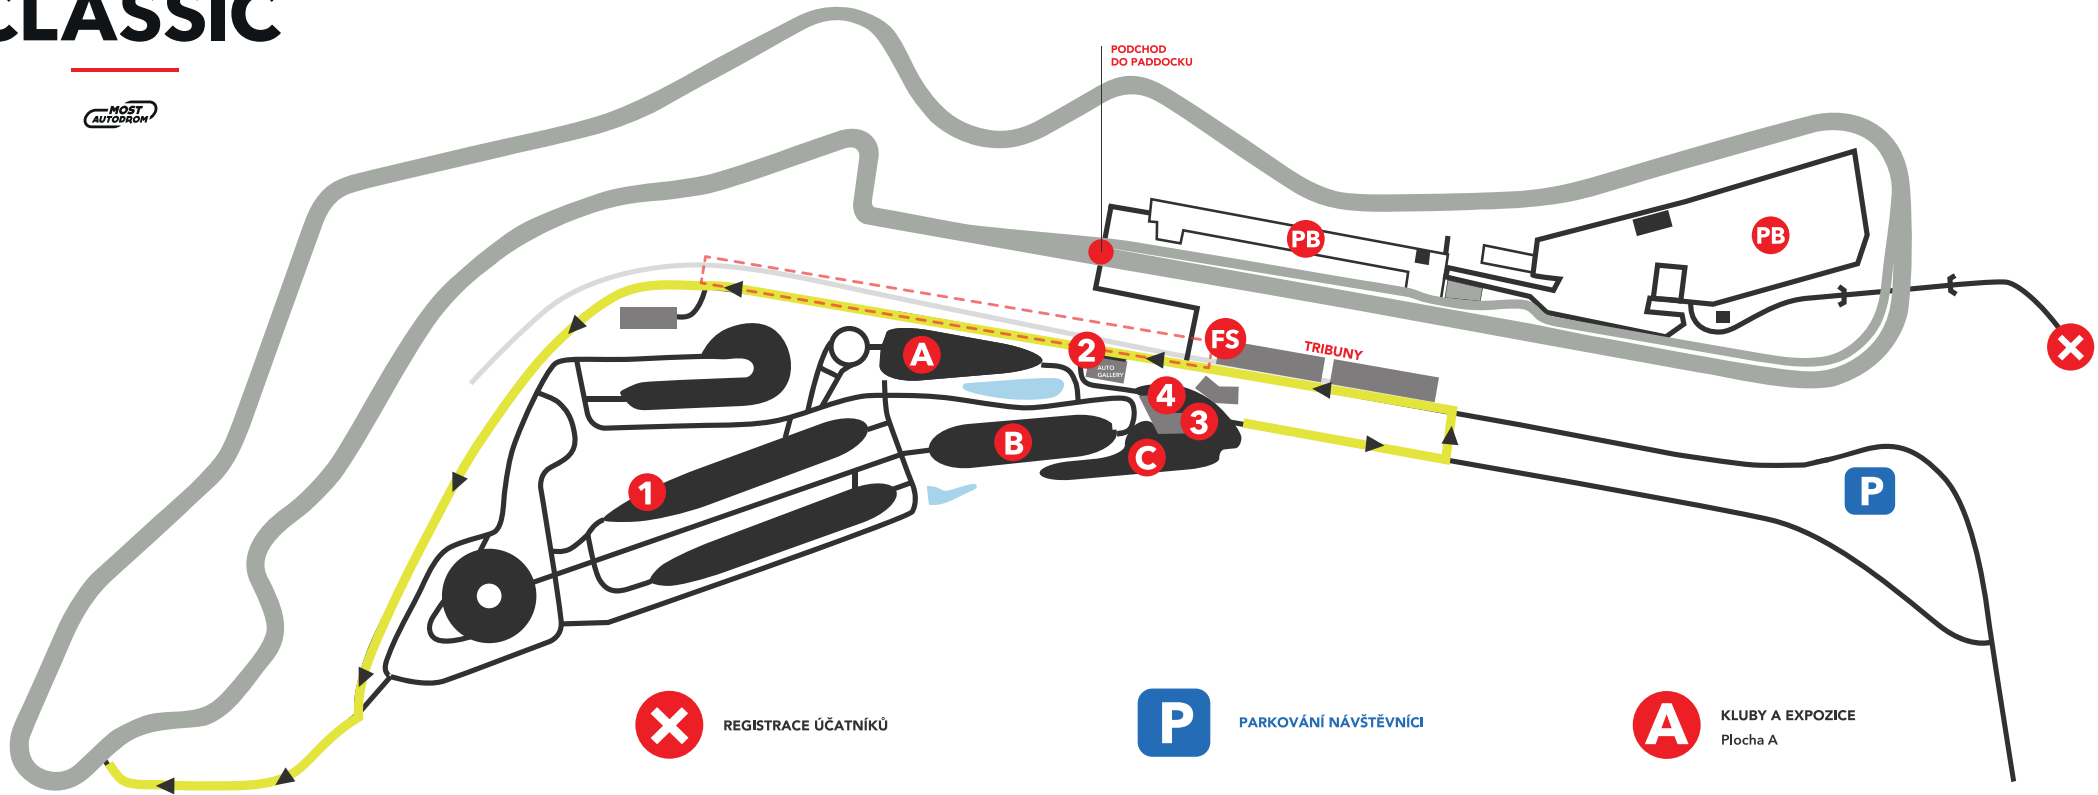

The Most CLASSIC

MOST AUTOSHOW

X REGISTRACE ÚČASTNÍKŮ

P PARKOVÁNÍ NÁVŠTĚVNÍCI

A KLUBY A EXPOZICE
Plocha A

1 TRÁŤ TIME TRIAL
Jízda pravidelnosti

FS FAN SHOP

B KLUBY A EXPOZICE, STAGE
Plocha B

2 AUTO GALLERY A VIP ZÓNA
Expozice jedinečných automobilů / přednášky / briefing

PB PADDOCK A BOXY ZÁVODNÍHO OKRUHU
Pro závodní stroje a účastníky sprint

C KLUBY A EXPOZICE
Plocha C

3 MODEL ZÓNA
Expozice modelů a rekvizit

--- CLASSIC CAR parking
Stání pro registrované účastníky

→→→ TRASA NÁJEZDU NA ZÁVODNÍ OKRUH

4 DĚTSKÁ ZÓNA

2024

ROBOT
CZECH MADE WATCHES

OFFICIAL FERRARI DEALER
SCUDERIA PRAHA

SKODA

Engelmüller